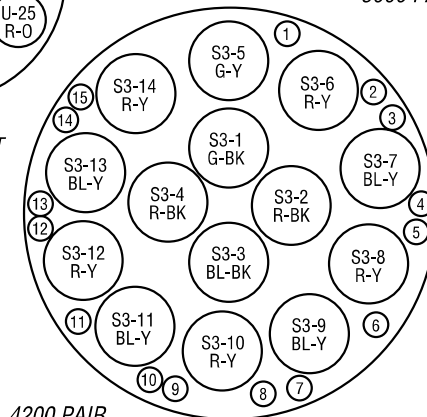

UNIT BINDER COLORS FOR FULL COLOR CODE

GROUP NUMBER	BINDER COLORS	PAIR RANGE
1	White - Blue	1 - 25
2	White - Orange	26 - 50
3	White - Green	51 - 75
4	White - Brown	76 - 100
5	White - Slate	101 - 125
6	Red - Blue	126 - 150
7	Red - Orange	151 - 175
8	Red - Green	176 - 200
9	Red - Brown	201 - 225
10	Red - Slate	226 - 250
11	Black - Blue	251 - 275
12	Black - Orange	276 - 300
13	Black - Green	301 - 325
14	Black - Brown	326 - 350
15	Black - Slate	351 - 375
16	Yellow - Blue	376 - 400
17	Yellow - Orange	401 - 425
18	Yellow - Green	426 - 450
19	Yellow - Brown	451 - 475
20	Yellow - Slate	476 - 500
21	Violet - Blue	501 - 525
22	Violet - Orange	526 - 550
23	Violet - Green	551 - 575
24	Violet - Brown	576 - 600

1500 PAIR

1800 PAIR

2100 PAIR

2400 PAIR

2700 PAIR

300 PAIR
SUPER-UNIT

3000 PAIR

3600 PAIR

4200 PAIR