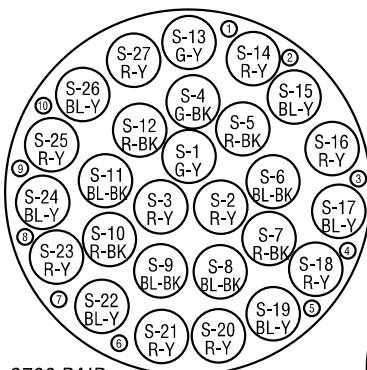

UNIT BINDER COLORS FOR FULL COLOR CODE

GROUP NUMBER	BINDER COLORS	PAIR RANGE
1	White - Blue	1 - 25
2	White - Orange	26 - 50
3	White - Green	51 - 75
4	White - Brown	76 - 100
5	White - Slate	101 - 125
6	Red - Blue	126 - 150
7	Red - Orange	151 - 175
8	Red - Green	176 - 200
9	Red - Brown	201 - 225
10	Red - Slate	226 - 250
11	Black - Blue	251 - 275
12	Black - Orange	276 - 300
13	Black - Green	301 - 325
14	Black - Brown	326 - 350
15	Black - Slate	351 - 375
16	Yellow - Blue	376 - 400
17	Yellow - Orange	401 - 425
18	Yellow - Green	426 - 450
19	Yellow - Brown	451 - 475
20	Yellow - Slate	476 - 500
21	Violet - Blue	501 - 525
22	Violet - Orange	526 - 550
23	Violet - Green	551 - 575
24	Violet - Brown	576 - 600

SUPER-UNIT BINDER COLORS FOR FULL COLOR CODE

S.U. BINDER COLOR	PAIR RANGE
White	1 - 600
Red	601 - 1200
Black	1201 - 1800
Yellow	1800 - 2400

Color Code Chart

SUPER-UNIT BINDER COLORS FOR MIRROR IMAGE

1200 PAIR

1500 PAIR

1800 PAIR

2100 PAIR

2400 PAIR

2700 PAIR

300 PAIR
SUPER-UNIT

3000 PAIR

3600 PAIR

4200 PAIR